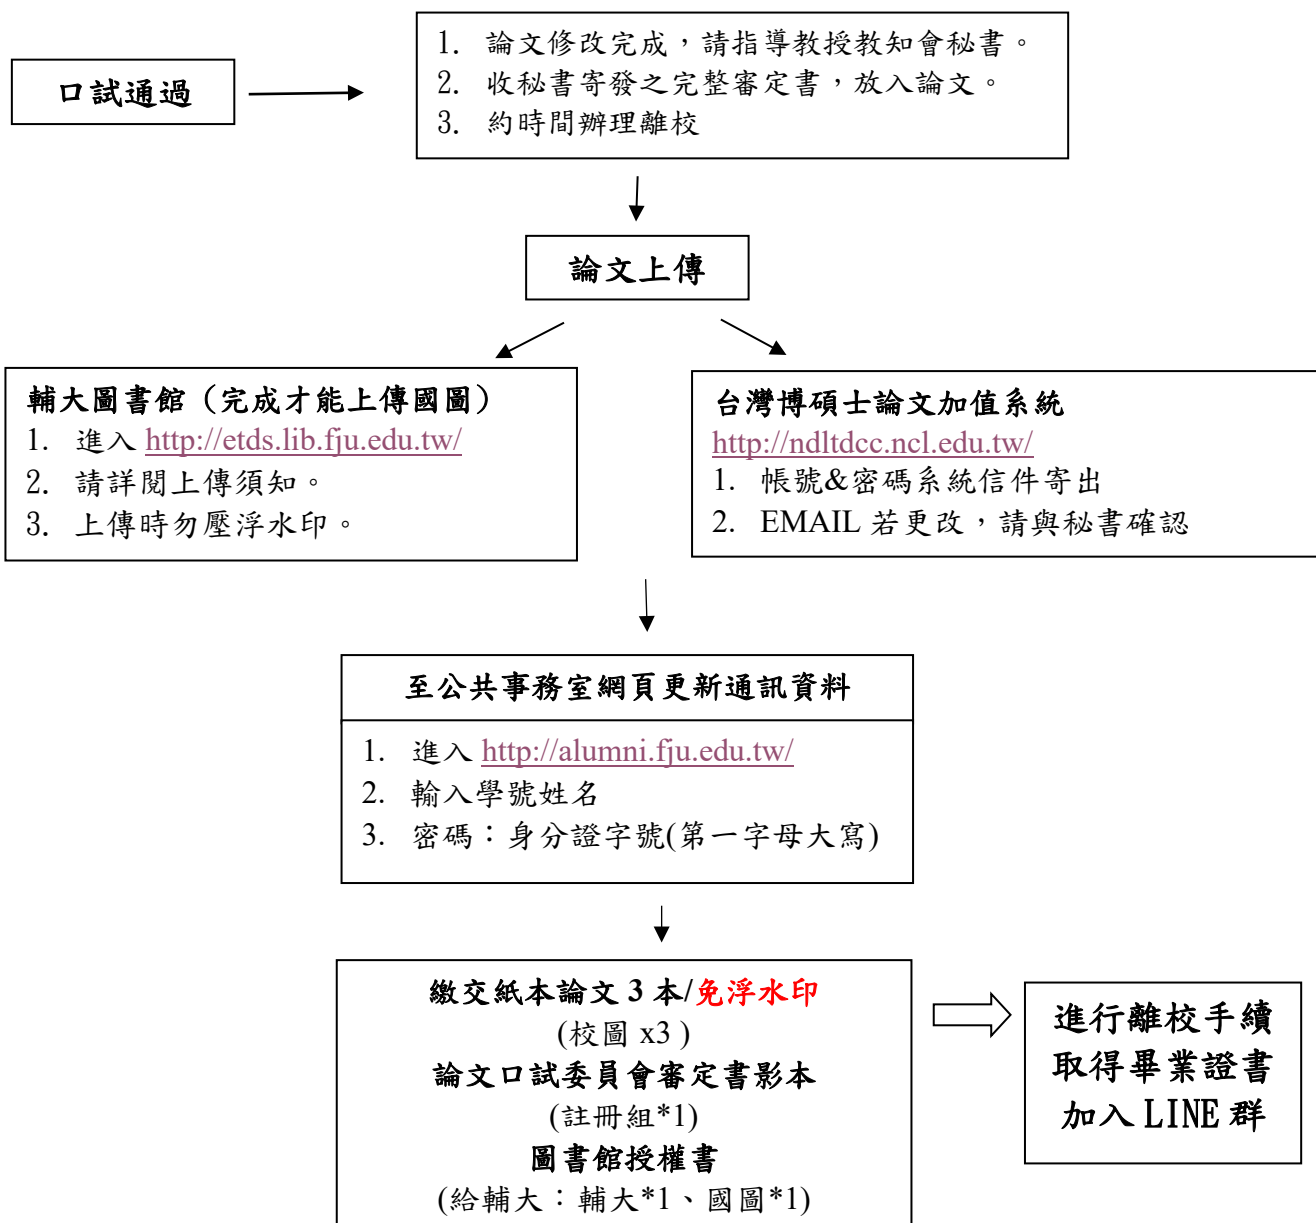

離校流程圖_輔大大傳所_碩士碩專

2026.3.

備註:

*離校系統開放期間，系統**預約**辦理離校；系統關閉後，請以紙本處理

*系統關閉，請至本校教務處下載「畢業生離校程序單」，依程序單處理。

*電子論文若不立即開放，須加填「研究生申請學位論文電子版延後公開申請書」